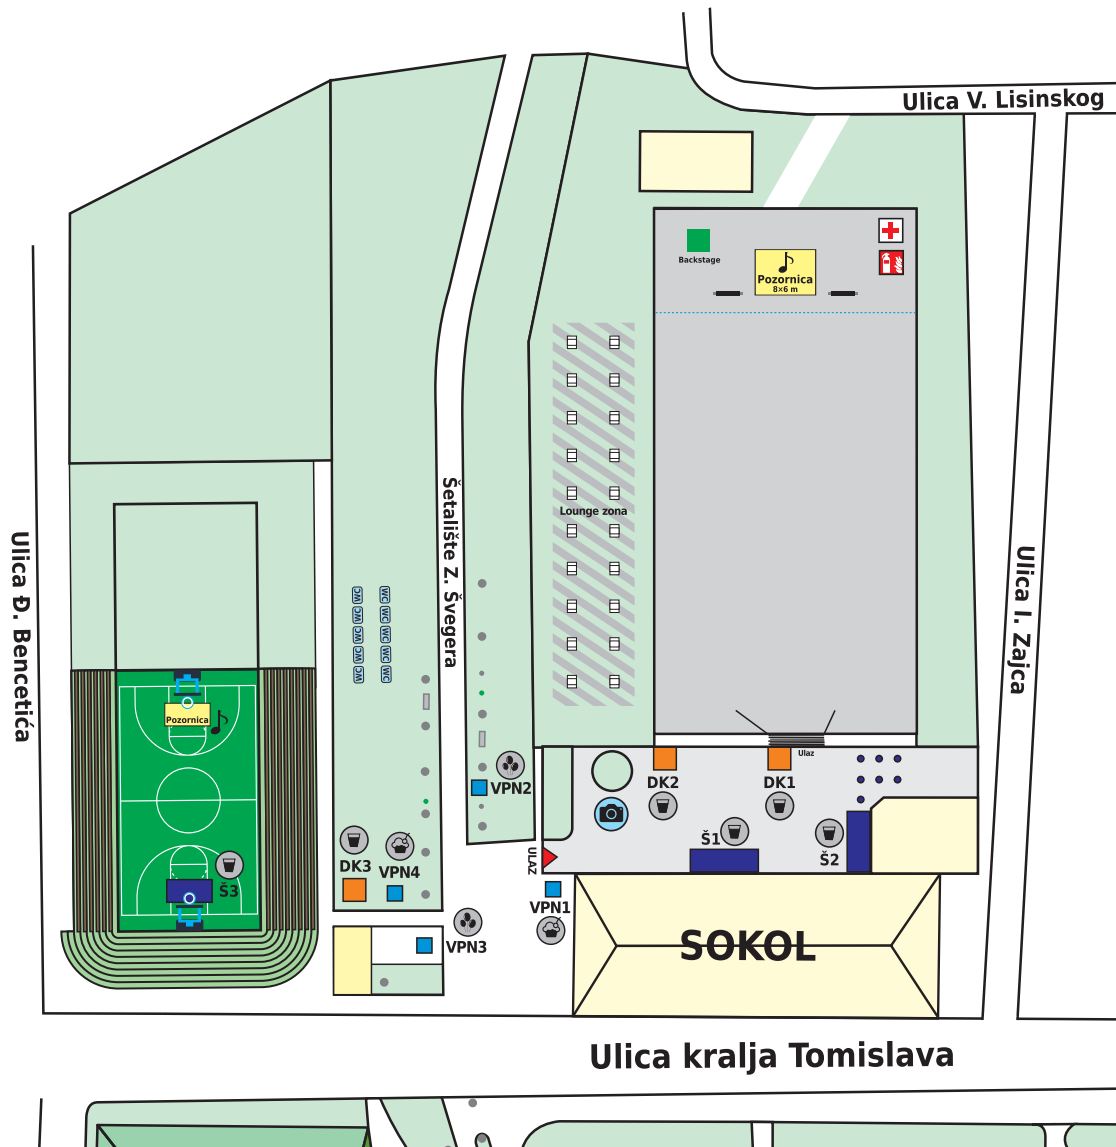

SHEMA 2: Zvezdano ljetovanje 2023.

LEGENDA:

- | | | | |
|-------------------------------------------------------------------------------------|--------------------------------------------------------------------------------|-------------------------------------------------------------------------------------|-------------------------------------------------------------------------------------------------------------------|
|  | DK1, DK2
- postavljena drvena kućica 3x2 m
ugostiteljstvo, piće |  | VPN1, VPN4
- vlastita pokretna naprava
slastice i bezalkoholna pića
(fritule, lepinje, palačinke) |
|  | DK3
- postavljena drvena kućica 3x3 m
ugostiteljstvo, piće |  | VPN2, VPN3
- vlastita pokretna naprava
baloni i kokice,
konditorski proizvodi |
|  | Š1 - ugostiteljstvo, piće
s postavljenog šanka
max 9x3 m |  | LOUNGE ZONA
- palete za sjedenje |
|  | Š2 - ugostiteljstvo, piće
s postavljenog šanka
max 8x3 m |  | Photopoint |
|  | Š3 - ugostiteljstvo, piće
iz vlastite naprave tipa šank
max 6x3 m | | |