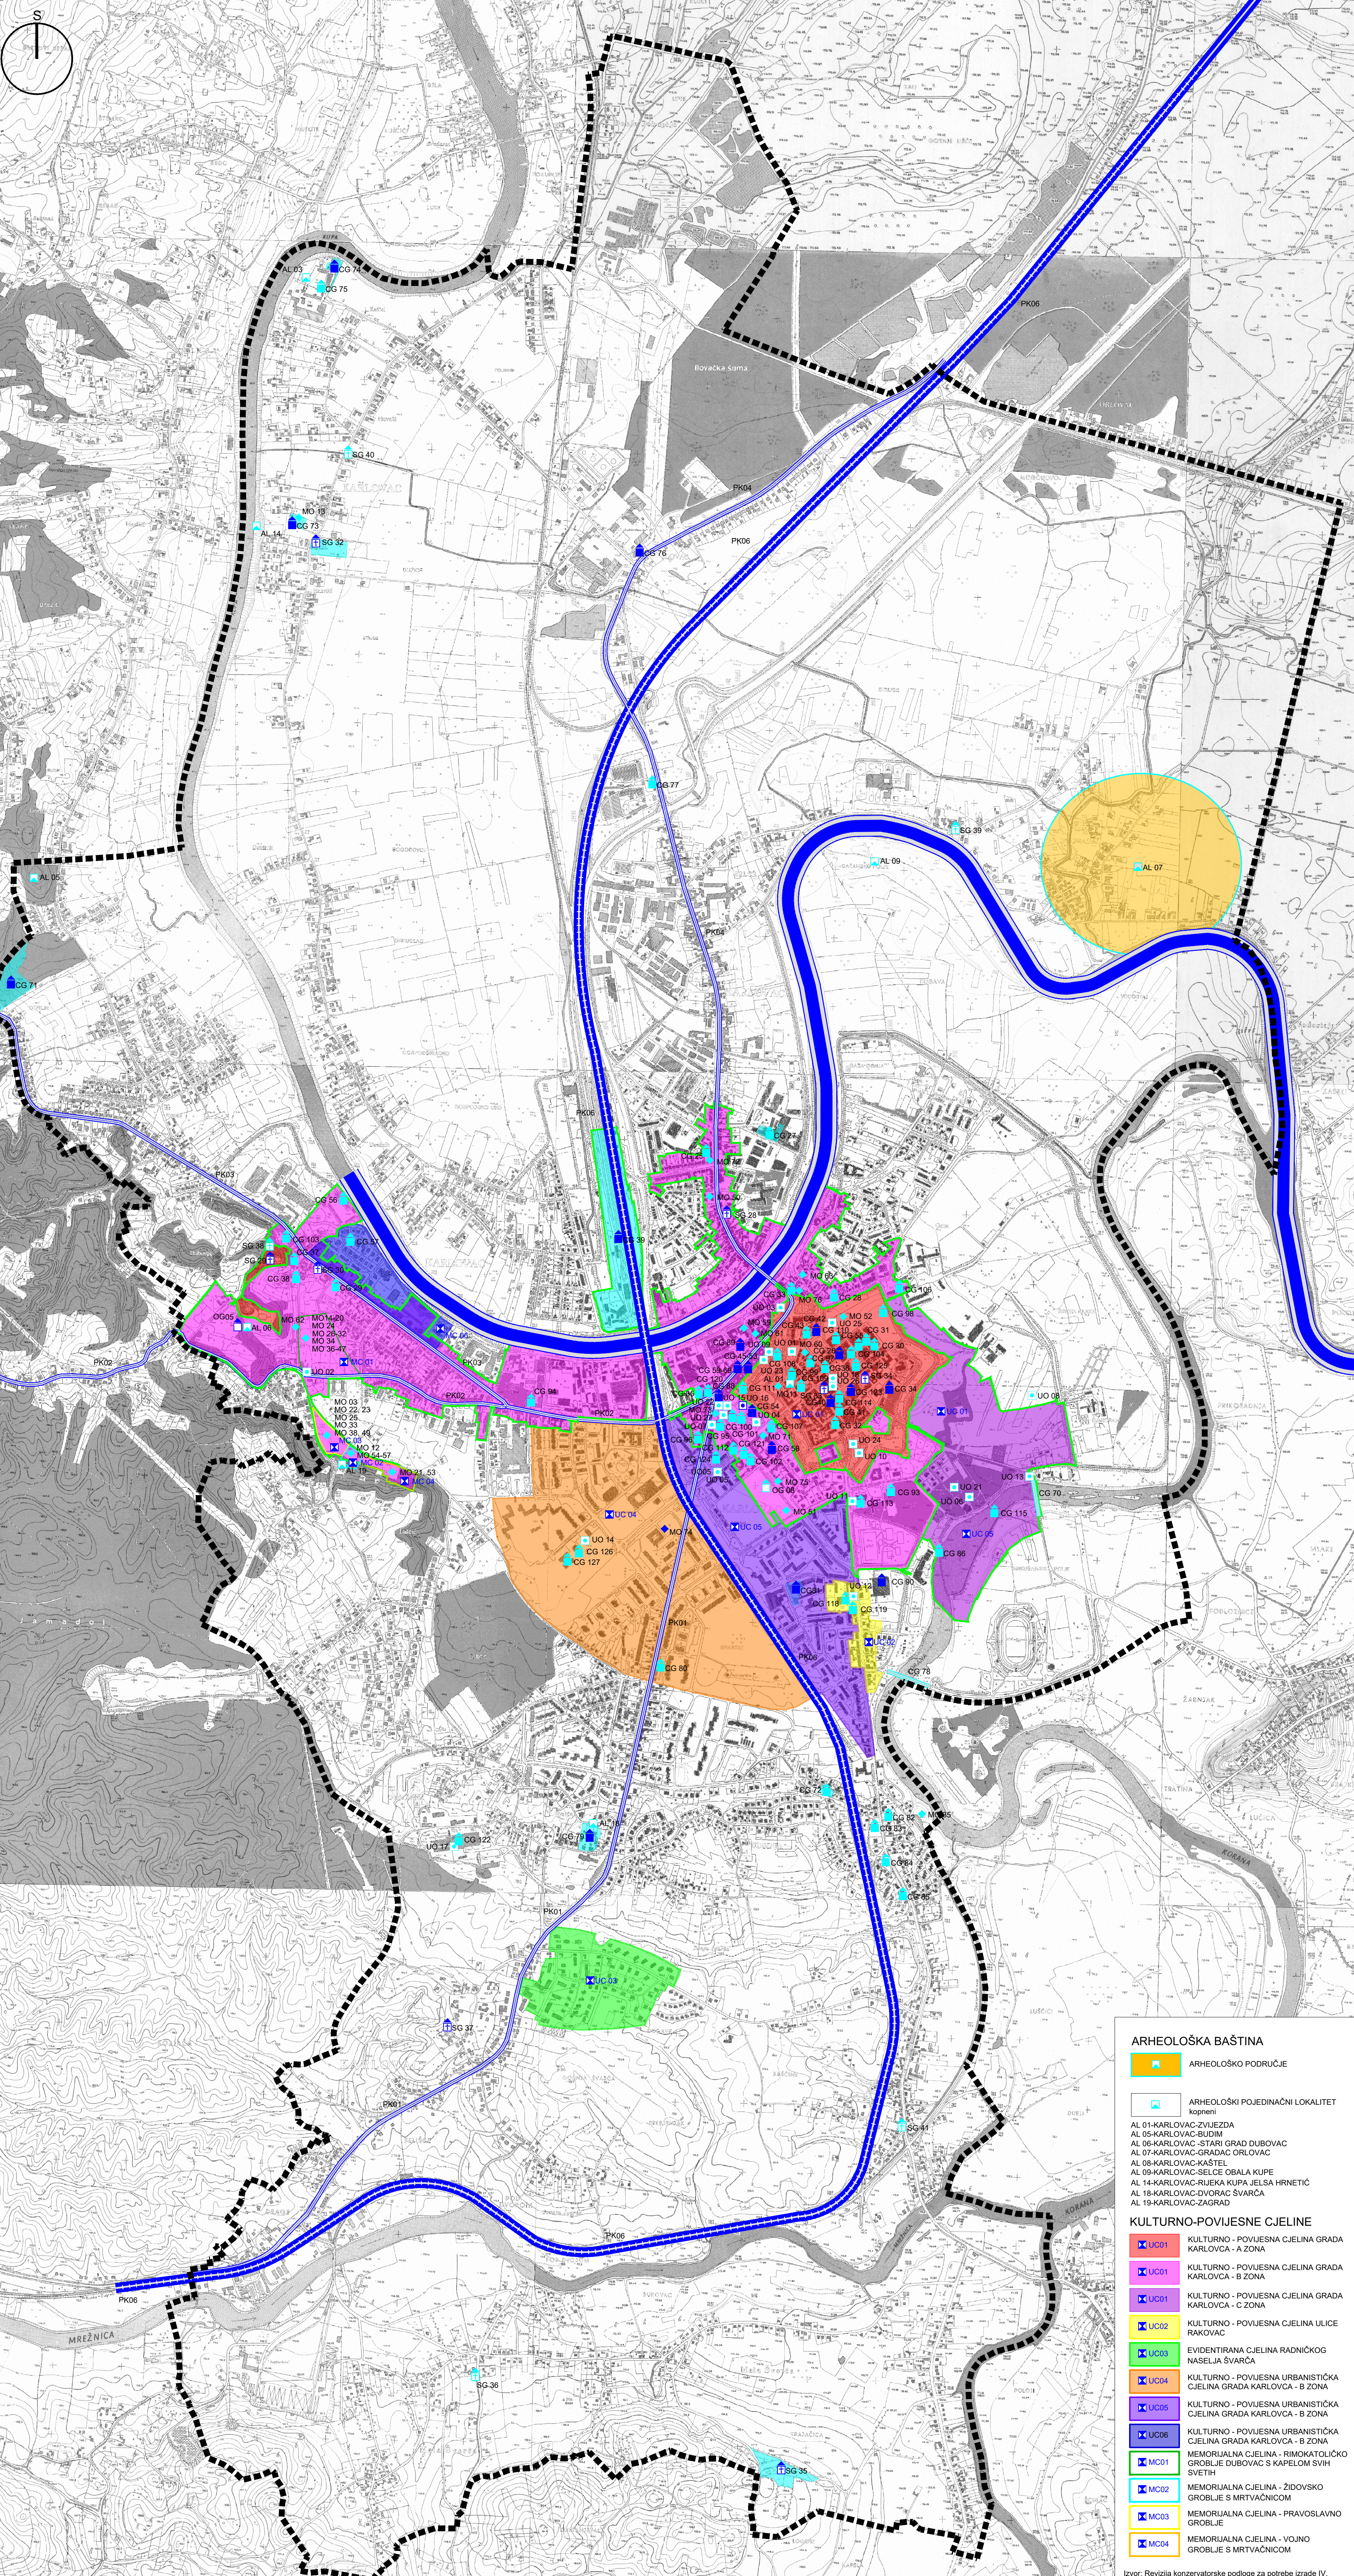

KARLOVAČKA ŽUPANIJA
GRAD KARLOVAC
IV. IZMJENE I DOPUNE
**GENERALNOG URBANISTIČKOG
PLANA GRADA KARLOVCA**

4.2. ZAŠTITA KULTURNOG NASLJEĐA

TUMAČ ZNAKOVLJA

- GRANICA OBUHVATA
- GRANICA K.O. IZ REGISTRA - POTREBNO USKLADJENJE U PLANU
- POJEDIANAČNA NEPOKRETNA KULTURNA DOBRA

ARHEOLOŠKA BAŠTINA
ARHEOLOŠKO PODRUČJE
ARHEOLOŠKO POJEDIANAČNO LOKALITETI kopneni
AL 01-KARLOVAC-ZVJEZDA AL 02-KARLOVAC-BUDINI AL 03-KARLOVAC-STARI GRAD DUBOVAČ AL 04-KARLOVAC-GRADAC OROVAC AL 05-KARLOVAC-KAŠTEL AL 06-KARLOVAC-SELCE OBALA KUPPE AL 07-KARLOVAC-RIJEKA KUPA JELSA HRNETIĆ AL 08-KARLOVAC-DVORAC SVARČA AL 09-KARLOVAC-ZAGRAD
KULTURNO-POVJESNE CJELINE
UC01 KULTURNO - POVJESNA CJELINA GRADA KARLOVCA - B ZONA
UC01 KULTURNO - POVJESNA CJELINA GRADA KARLOVCA - C ZONA
UC01 KULTURNO - POVJESNA CJELINA GRADA KARLOVCA - A ZONA
UC02 KULTURNO - POVJESNA CJELINA ULICE RAKOVAČ
UC03 EVIDENTIRANA CJELINA RADIČIČKOG NASELJA SVARČA
UC04 KULTURNO - POVJESNA URBANISTIČKA CJELINA GRADA KARLOVCA - B ZONA
UC05 KULTURNO - POVJESNA URBANISTIČKA CJELINA GRADA KARLOVCA - B ZONA
UC06 KULTURNO - POVJESNA URBANISTIČKA CJELINA GRADA KARLOVCA - B ZONA
MC01 MEMORIJALNA CJELINA - RIMOKATOLIČKO GROBLJE DUBOVAČ S KAPELOM SVIH SVETIH
MC02 MEMORIJALNA CJELINA - ŽIDOVSKO GROBLJE S MRTVAČNICOM
MC03 MEMORIJALNA CJELINA - PRAVOSLAVNO GROBLJE
MC04 MEMORIJALNA CJELINA - VOJNO GROBLJE S MRTVAČNICOM