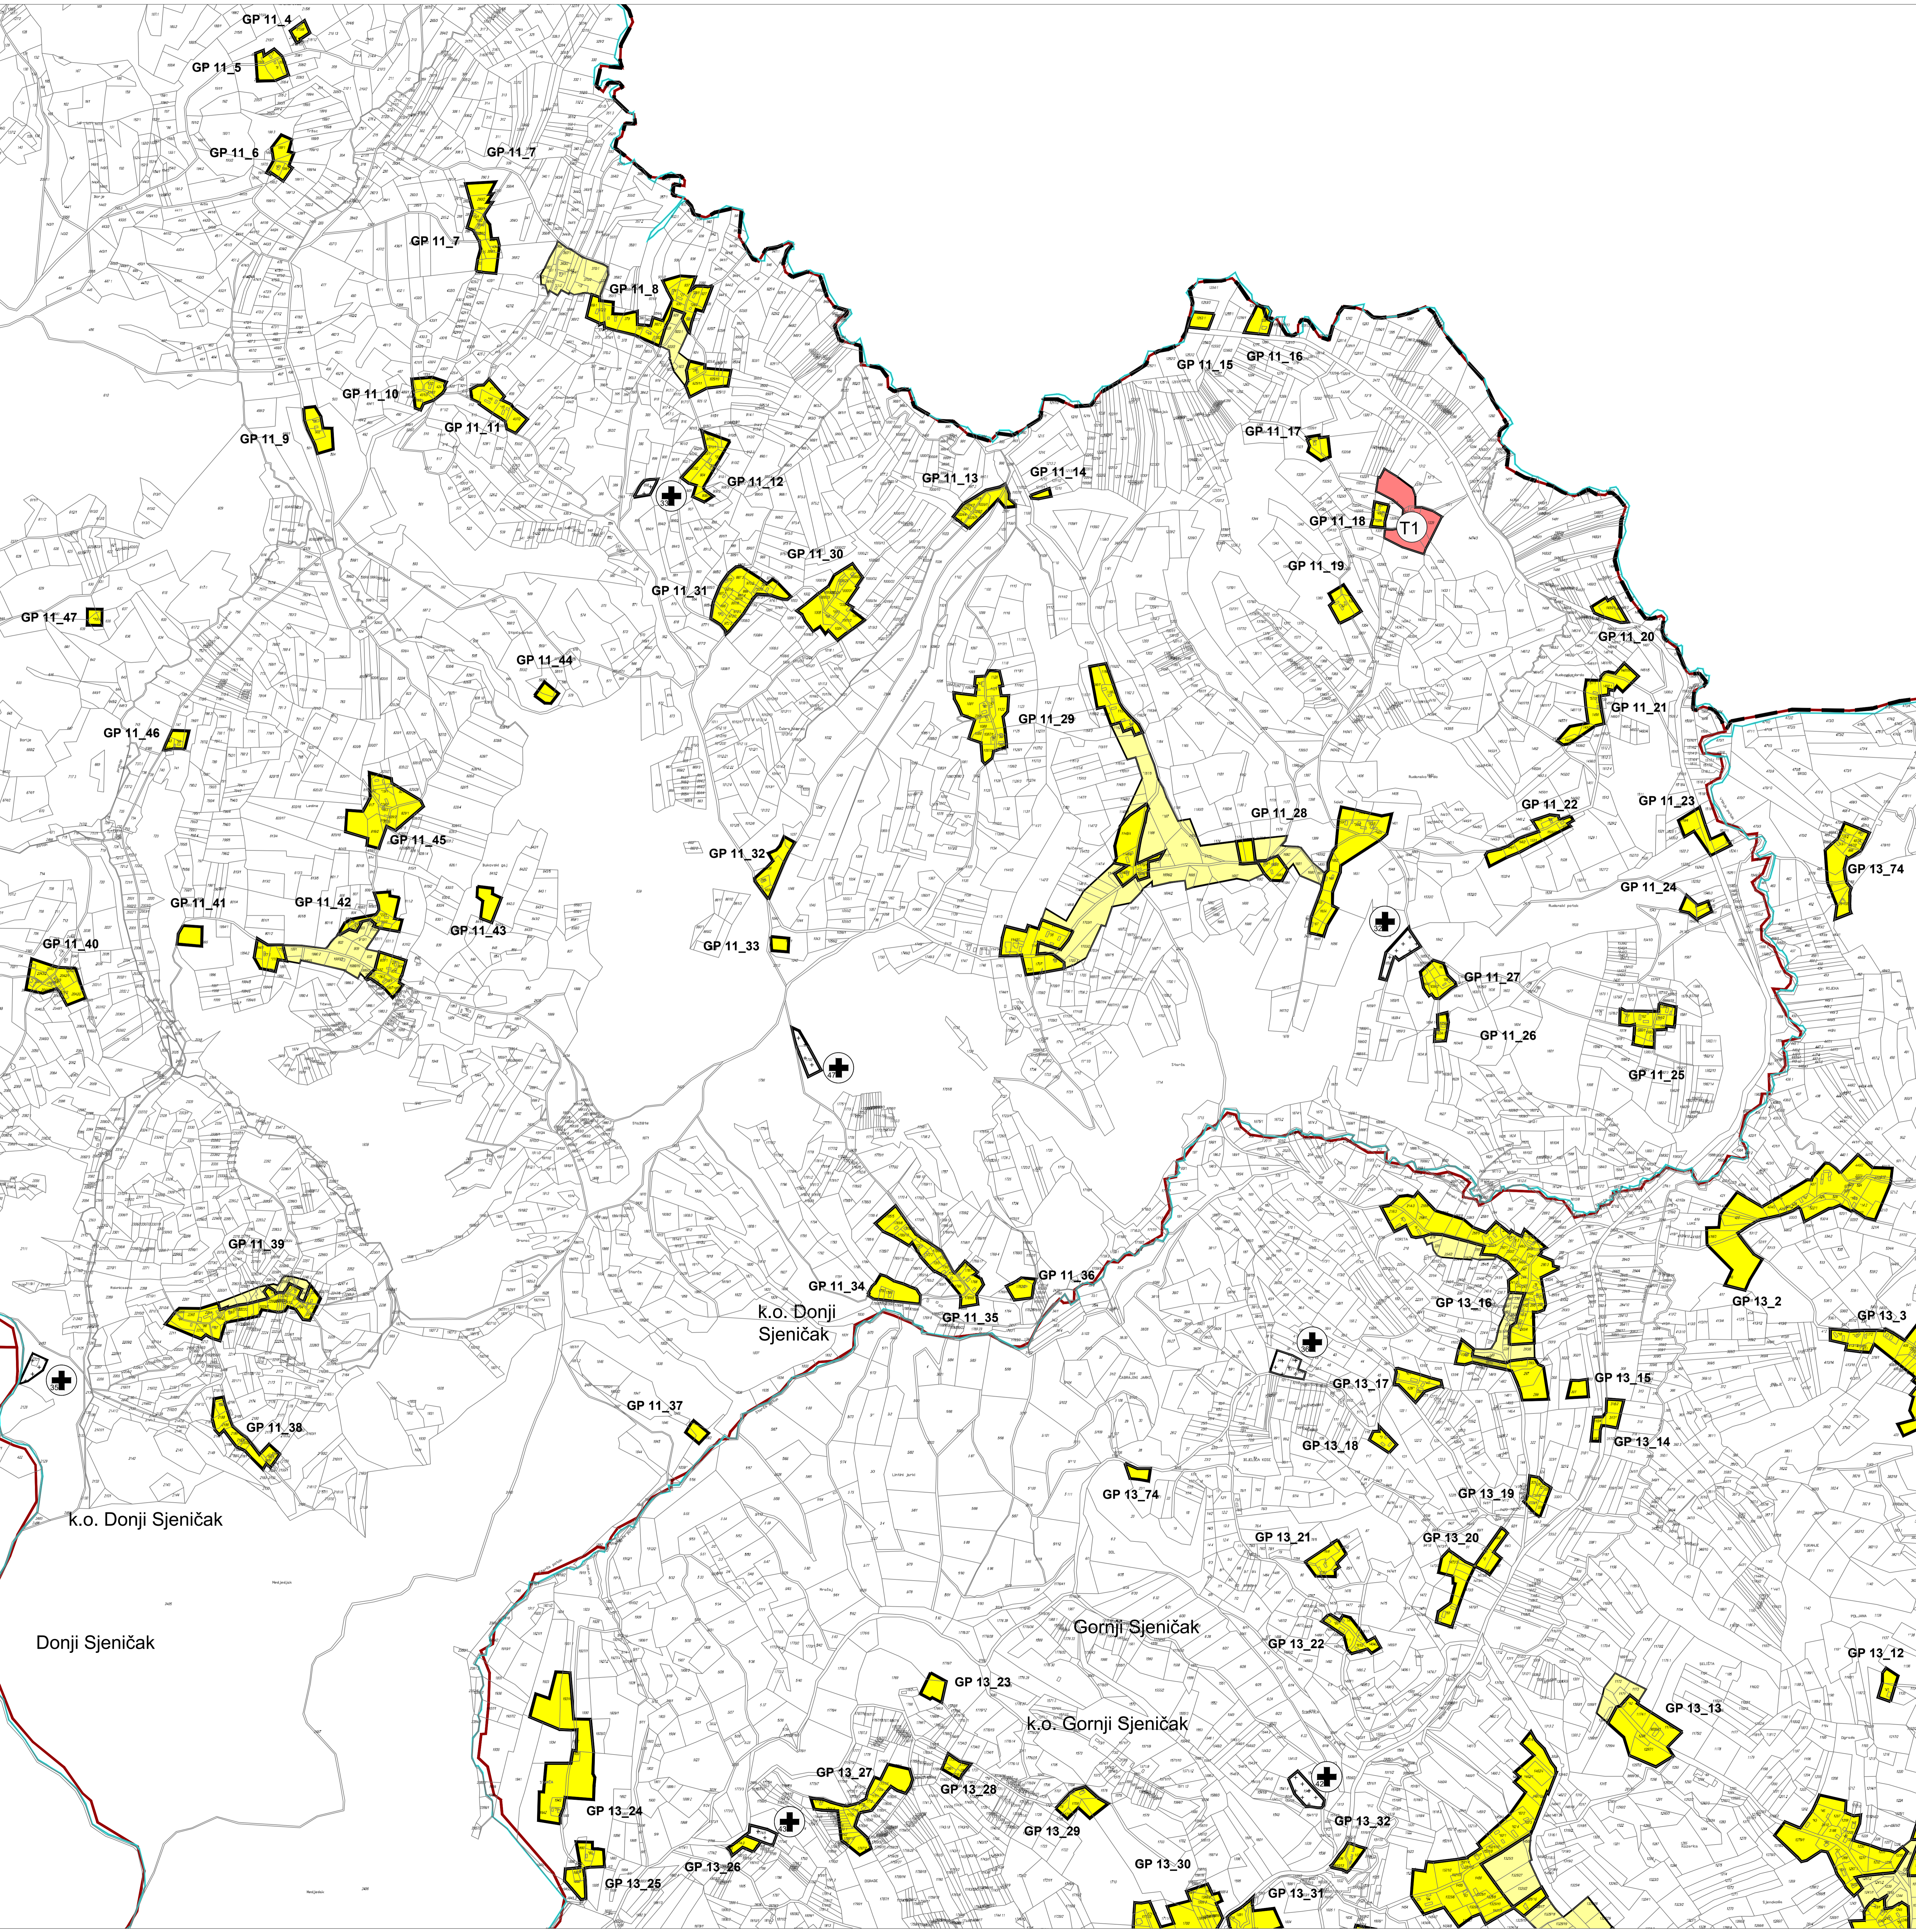

Pročišćena grafika PROSTORNOG PLANA UREĐENJA GRADA KARLOVCA nakon IV. izmjena i dopuna 4.21. GRAĐEVINSKA PODRUČJA k.o. Gornji Sjeničak, Donji Sjeničak

TUMAČ ZNAKOVILJA:

k.o. Donji Sjeničak
Donji Sjeničak

k.o. Donji Sjeničak
Gornji Sjeničak

k.o. Gornji Sjeničak

Županija: KARLOVAČKA ŽUPANIJA	
Jednica lokalne samouprave: GRAD KARLOVAC	
Naziv prostornog plana: PROSTORNI PLAN UREĐENJA GRADA KARLOVCA ELABORAT PROČIŠĆENOG TEKSTA ODREDBI ZA PROVEDBU I GRAFIČKOG DIJELA NAKON IV. IZMJENA I DOPUNA („Glasnik“ Grada Karlovca broj 01/02, 05/10, 06/11, 17/20, 21/23, 24/23-pročišćeni tekst)	
Naziv kartografskog prikaza: GRAĐEVINSKA PODRUČJA - k.o. Gornji Sjeničak, Donji Sjeničak	
Broj kartografskog prikaza: 4.21.	Mjerilo kartografskog prikaza: 1:5000
Nositelj izrade: Upravni odjel za prostorno uređenje, gradnju i zaštitu okoliša Grada Karlovca	
Pravna osoba koja je izradila Elaborat: URB/AG d.o.o. za poslove prostornog uređenja i zaštitu okoliša, Zagrebačka cesta 143A, Zagreb	
Pečat pravne osobe koja je izradila Plan: URB/ING, d.o.o. ZAGREB	Odgovorna osoba: Tihomir Knežić, dipl.ing.arh.
Odgovorni voditelj izrade Elaborata: Darko Martinec, dipl.ing.arh.	DARKO MARTINEC dipl.ing.arh. ODLAŠTENI ARHITEKT A-1/14 U.P.
Stručni tim u izradi Elaborata: Darko Martinec, dipl.ing.arh., ovl.arh.urb. - odgovorni voditelj izrade; Maja Martinec Čučić, dipl.ing.arh., ovl.arh.urb. - zamjenica odgovornog voditelja; Petra Igrc, dipl.ing.arh., ovl.arh.urb.	
Pečat Odbora za Statut i Prosvjetu: Marina Jarnjević, dipl.iur.	
M.P.:	ime, prezime, podpis
Isloženost ovog Elaborata s izvornikom odnosa: Pečat nadležnog tijela:	M.P.