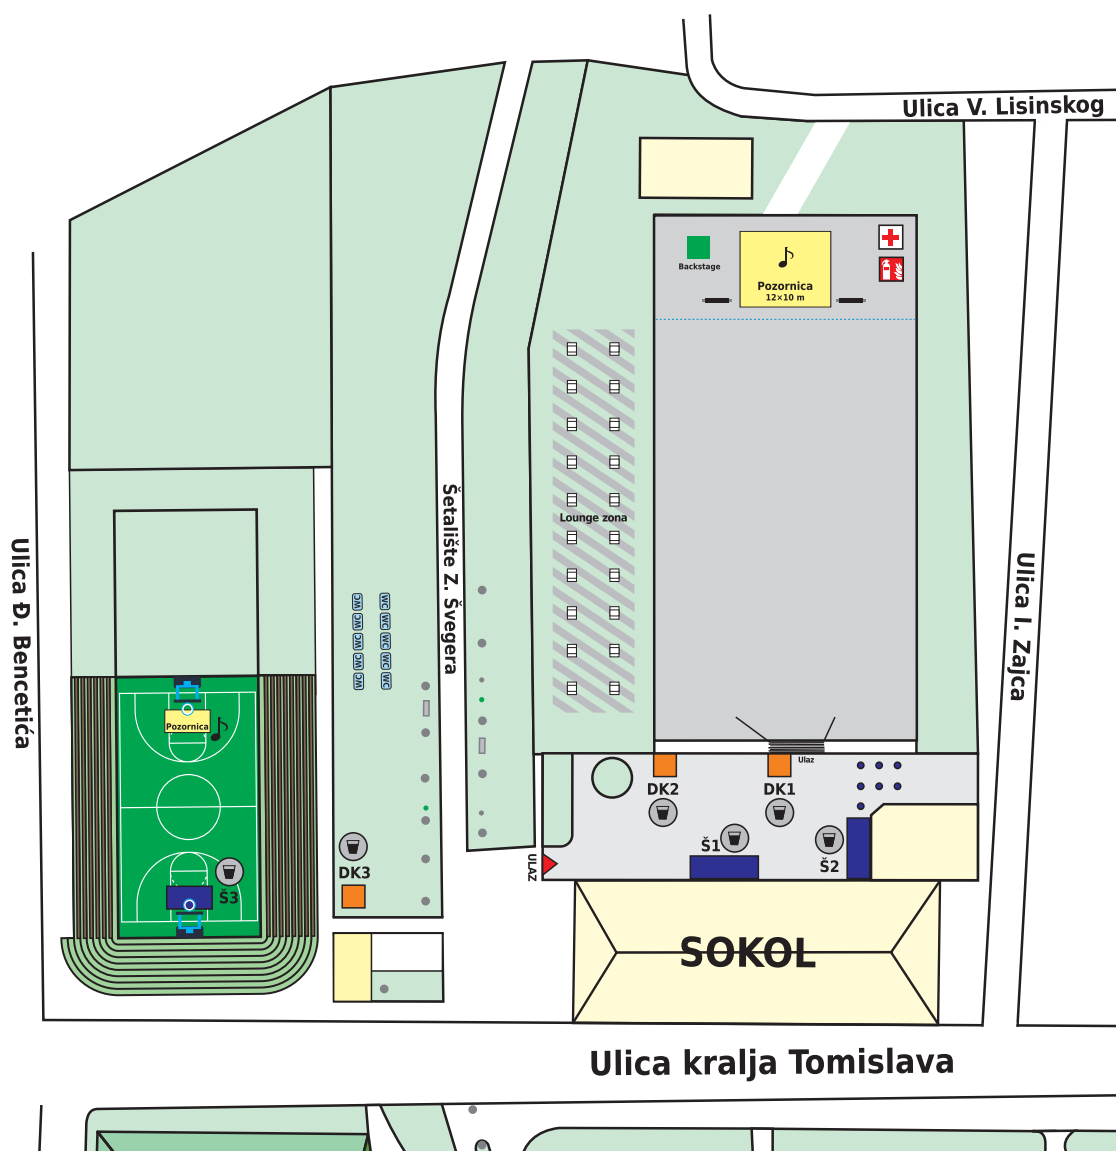

SHEMA 2: Zvezdano ljetno 2024.

LEGENDA:

- | | | | |
|---|---|--|---|
|  | DK1
- postavljena drvena kućica (3x2 m)
ugostiteljstvo, piće |  | Š1
- ugostiteljstvo, piće
s postavljenog šanka
max 9x3 m |
|  | DK2
- postavljena drvena kućica (3x2 m)
trgovina, dozvoljeno: kokice, šećerna vata,
bomboni i bombonski proizvodi
i čokolade |  | Š2
- ugostiteljstvo, piće
s postavljenog šanka
max 8x3 m |
|  | DK3
- postavljena drvena kućica (3x3 m)
ugostiteljstvo, piće |  | Š3
- ugostiteljstvo, piće
iz vlastite naprave tipa
šank max 6x3 m |
|  | LOUNGE ZONA
- palete za sjedenje | | |